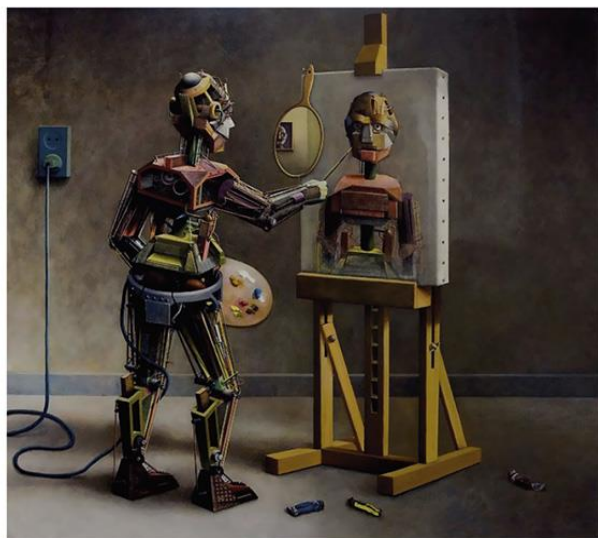

PRESS RELEASE EDITORIAL

Título	<i>Eu, Robot Erradamente Programado</i>		
Autor	Miguel Barbosa		
Editora	Nova Vega		
Colecção	<i>Outras Obras</i>		
Género	Poesia	Edição	Novidade
Páginas	44	Data	14-11-2016
Ilustrações	Não tem	Preço	8,00 € + IVA (8,48 €)
Formato	14 x 22,5 cm	ISBN	978-989-750-055-8
Acabamento	brochado	EAN	9789897500558

Miguel Barbosa

Eu, Robot Erradamente Programado

Destaques

Escritor profícuo e de inegável qualidade literária, Miguel Barbosa foi agraciado em 2009 com a Medalha Jorge Amado, atribuída pela União Brasileira de Escritores.

Sobre o livro

Último livro de poemas de Miguel Barbosa, um escritor multifacetado com vasta obra publicada nos vários géneros literários. No campo da poesia continua a sua demanda do significado da vida. Da sua obra disse Donato Loscalzo, professor de literatura clássica da Universidade de Perúgia (Itália), também ele poeta: "(...) O significado último das coisas poderá na realidade residir noutro lado: as palavras são sementes atiradas ao mundo como mensagem para destinatários desconhecidos. Podem ser palavras masturbadas, ou seja, mais atraentes do que as flores do pecado originário da união carnal. Numa forma concisa e genial, Barbosa diz-nos que o único sentido é o de não haver sentido e que as expressões podem adquirir verdade e substância somente quando se tiver a capacidade de as encher, como catedrais que se animam quando fluem pessoas".